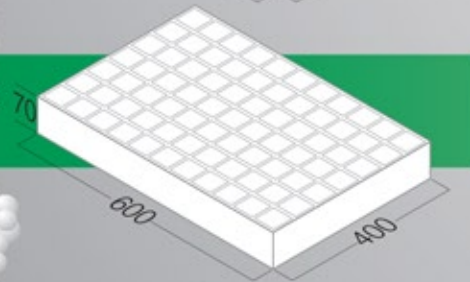

Δίσκοι σποροφύτων ΡΙΖΑΚΟΣ
Η **Βάση** για **γερές ρίζες**

πρώτη επιλογή

ΣΥΣΚΕΥΑΣΙΑ
ΜΟΝΩΣΗ
ΔΟΜΗΣΗ
ΔΙΑΚΟΣΜΗΣΗ

ΔΙΣΚΟΙ ΣΠΟΡΟΦΥΤΩΝ ΔΙΟΓΚΩΜΕΝΟΥ

ΔΙΣΚΟΣ EPS
R-54

ΔΙΣΚΟΣ EPS
R-70

ΔΙΣΚΟΣ EPS
R-77

ΔΙΣΚΟΣ EPS
R-150

ΔΙΣΚΟΣ EPS
R-228/A

ΔΙΣΚΟΣ EPS
R-247

ΔΙΣΚΟΣ EPS
R-330

Θέσεις	Διαστάσεις (mm)	Τεμ/μ ³	Τεμ/μ ²
54 (6x9)	598x394x66	64	4,16
70 (7x10)	600x400x75	55	4,16
77 (7x11)	600x400x70	59	4,16
150 (10x15)	600x400x63	66	4,16
228/A (12x19)	600x400x63	73	4,16
247 (13x19)	600x400x65	64	4,16
330 (15x22)	600x400x51	81	4,10

ΠΟΛΥΣΤΥΡΕΝΙΟΥ (EPS)

Θέσεις	Διαστάσεις (mm)	Τεμ/μ ³	Τεμ/μ ²
112 (8x14)	533x308x58	105	6,10
170 (10x17)	524x332x60	95	5,75
198/A (11x18)	520x330x65	89	5,80
198/B (11x18)	520x330x55	106	5,80
209 (11x19)	536x328x59	96	5,70
220 (11x20)	555x320x58	97	5,60
228/B (12x19)	525x332x57	100	5,70
286 (13x22)	517x308x60	104	6,30