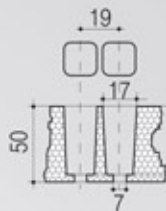

ΔΙΣΚΟΣ EPS
R-228/A

ΔΙΣΚΟΣ EPS
R-247

ΔΙΣΚΟΣ EPS
R-330

Θέσεις	Διαστάσεις (mm)	Τεμ/μ ³	Τεμ/μ ²
54 (6x9)	598x394x66	64	4,16
70 (7x10)	600x400x75	55	4,16
77 (7x11)	600x400x70	59	4,16
150 (10x15)	600x400x63	66	4,16
228/A (12x19)	600x400x63	73	4,16
247 (13x19)	600x400x65	64	4,16
330 (15x22)	600x400x51	81	4,10

ΠΟΛΥΣΤΥΡΕΝΙΟΥ (EPS)

Θέσεις	Διαστάσεις (mm)	Τεμ/μ ³	Τεμ/μ ²
112 (8x14)	533x308x58	105	6,10
170 (10x17)	524x332x60	95	5,75
198/A (11x18)	520x330x65	89	5,80
198/B (11x18)	520x330x55	106	5,80
209 (11x19)	536x328x59	96	5,70
220 (11x20)	555x320x58	97	5,60
228/B (12x19)	525x332x57	100	5,70
286 (13x22)	517x308x60	104	6,30

ΔΙΣΚΟΣ EPS
R-336/A

ΔΙΣΚΟΣ EPS
R-336/B

ΔΙΣΚΟΣ EPS
R-360/A

ΔΙΣΚΟΣ EPS
R-360/B

ΔΙΣΚΟΣ EPS
R-448

Θέσεις	Διαστάσεις (mm)	Τεμ/μ ³	Τεμ/μ ²
336/A (14x24)	535x330x67	87	5,70
336/B (14x24)	535x330x65	87	5,70
360/A (15x24)	520x305x50	126	6,30
360/B (15x24)	520x305x40	157	6,30
448 (16x28)	520x315x50	122	6,10

BOX EPS No 25
ΚΑΣΤΡΑΚΙ

Χωρίς
Καπάκι

Διαστάσεις Εξωτ.
(mm)

498x315x120

Διαστάσεις Εσωτ.
(mm)

464x281x95

Χωρητικότητα
(Kg)

5