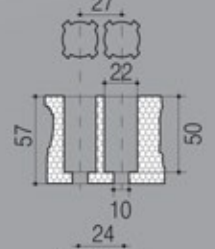

ΔΙΣΚΟΣ EPS
R-228/A

ΔΙΣΚΟΣ EPS
R-247

ΔΙΣΚΟΣ EPS
R-330

Θέσεις	Διαστάσεις (mm)	Τεμ/μ ³	Τεμ/μ ²
54 (6x9)	598x394x66	64	4,16
70 (7x10)	600x400x75	55	4,16
77 (7x11)	600x400x70	59	4,16
150 (10x15)	600x400x63	66	4,16
228/A (12x19)	600x400x63	73	4,16
247 (13x19)	600x400x65	64	4,16
330 (15x22)	600x400x51	81	4,10

ΠΟΛΥΣΤΥΡΕΝΙΟΥ (EPS)

Θέσεις	Διαστάσεις (mm)	Τεμ/μ ³	Τεμ/μ ²
112 (8x14)	533x308x58	105	6,10
170 (10x17)	524x332x60	95	5,75
198/A (11x18)	520x330x65	89	5,80
198/B (11x18)	520x330x55	106	5,80
209 (11x19)	536x328x59	96	5,70
220 (11x20)	555x320x58	97	5,60
228/B (12x19)	525x332x57	100	5,70
286 (13x22)	517x308x60	104	6,30

ΔΙΣΚΟΣ EPS
R-336/A

ΔΙΣΚΟΣ EPS
R-336/B

ΔΙΣΚΟΣ EPS
R-360/A

ΔΙΣΚΟΣ EPS
R-360/B

ΔΙΣΚΟΣ EPS
R-448

Θέσεις	Διαστάσεις (mm)	Τεμ/μ ³	Τεμ/μ ²
336/A (14x24)	535x330x67	87	5,70
336/B (14x24)	535x330x65	87	5,70
360/A (15x24)	520x305x50	126	6,30
360/B (15x24)	520x305x40	157	6,30
448 (16x28)	520x315x50	122	6,10

BOX EPS No 25
ΚΑΣΤΡΑΚΙ

Χωρίς
Καπάκι

Διαστάσεις Εξωτ.
(mm)

498x315x120

Διαστάσεις Εσωτ.
(mm)

464x281x95

Χωρητικότητα
(Kg)

5