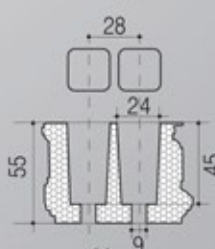

ΔΙΣΚΟΣ EPS
R-228/A

ΔΙΣΚΟΣ EPS
R-247

ΔΙΣΚΟΣ EPS
R-330

Θέσεις	Διαστάσεις (mm)	Τεμ/μ ³	Τεμ/μ ²
54 (6x9)	598x394x66	64	4,16
70 (7x10)	600x400x75	55	4,16
77 (7x11)	600x400x70	59	4,16
150 (10x15)	600x400x63	66	4,16
228/A (12x19)	600x400x63	73	4,16
247 (13x19)	600x400x65	64	4,16
330 (15x22)	600x400x51	81	4,10

ΠΟΛΥΣΤΥΡΕΝΙΟΥ (EPS)

Θέσεις	Διαστάσεις (mm)	Τεμ/μ ³	Τεμ/μ ²
112 (8x14)	533x308x58	105	6,10
170 (10x17)	524x332x60	95	5,75
198/A (11x18)	520x330x65	89	5,80
198/B (11x18)	520x330x55	106	5,80
209 (11x19)	536x328x59	96	5,70
220 (11x20)	555x320x58	97	5,60
228/B (12x19)	525x332x57	100	5,70
286 (13x22)	517x308x60	104	6,30

ΔΙΣΚΟΣ EPS
R-336/A

ΔΙΣΚΟΣ EPS
R-336/B

ΔΙΣΚΟΣ EPS
R-360/A

ΔΙΣΚΟΣ EPS
R-360/B

ΔΙΣΚΟΣ EPS
R-448

Θέσεις	Διαστάσεις (mm)	Τεμ/μ ³	Τεμ/μ ²
336/A (14x24)	535x330x67	87	5,70
336/B (14x24)	535x330x65	87	5,70
360/A (15x24)	520x305x50	126	6,30
360/B (15x24)	520x305x40	157	6,30
448 (16x28)	520x315x50	122	6,10

BOX EPS No 25
ΚΑΣΤΡΑΚΙ

Χωρίς
Καπάκι

Διαστάσεις Εξωτ.
(mm)

498x315x120

Διαστάσεις Εσωτ.
(mm)

464x281x95

Χωρητικότητα
(Kg)

5