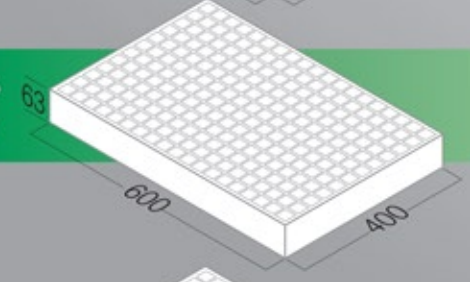

Δίσκοι σποροφύτων ΡΙΖΑΚΟΣ
Η **Βάση** για **γερές ρίζες**

πρώτη επιλογή

ΣΥΣΚΕΥΑΣΙΑ
ΜΟΝΩΣΗ
ΔΟΜΗΣΗ
ΔΙΑΚΟΣΜΗΣΗ

ΔΙΣΚΟΙ ΣΠΟΡΟΦΥΤΩΝ ΔΙΟΓΚΩΜΕΝΟΥ

ΔΙΣΚΟΣ EPS
R-54

ΔΙΣΚΟΣ EPS
R-70

ΔΙΣΚΟΣ EPS
R-77

ΔΙΣΚΟΣ EPS
R-150

ΔΙΣΚΟΣ EPS
R-228/A

ΔΙΣΚΟΣ EPS
R-247

ΔΙΣΚΟΣ EPS
R-330

Θέσεις	Διαστάσεις (mm)	Τεμ/μ ³	Τεμ/μ ²
54 (6x9)	598x394x66	64	4,16
70 (7x10)	600x400x75	55	4,16
77 (7x11)	600x400x70	59	4,16
150 (10x15)	600x400x63	66	4,16
228/A (12x19)	600x400x63	73	4,16
247 (13x19)	600x400x65	64	4,16
330 (15x22)	600x400x51	81	4,10

ΠΟΛΥΣΤΥΡΕΝΙΟΥ (EPS)

Θέσεις	Διαστάσεις (mm)	Τεμ/μ ³	Τεμ/μ ²
112 (8x14)	533x308x58	105	6,10
170 (10x17)	524x332x60	95	5,75
198/A (11x18)	520x330x65	89	5,80
198/B (11x18)	520x330x55	106	5,80
209 (11x19)	536x328x59	96	5,70
220 (11x20)	555x320x58	97	5,60
228/B (12x19)	525x332x57	100	5,70
286 (13x22)	517x308x60	104	6,30

ΔΙΣΚΟΣ EPS
R-336/A

ΔΙΣΚΟΣ EPS
R-336/B

ΔΙΣΚΟΣ EPS
R-360/A

ΔΙΣΚΟΣ EPS
R-360/B

ΔΙΣΚΟΣ EPS
R-448

Θέσεις	Διαστάσεις (mm)	Τεμ/μ ³	Τεμ/μ ²
336/A (14x24)	535x330x67	87	5,70
336/B (14x24)	535x330x65	87	5,70
360/A (15x24)	520x305x50	126	6,30
360/B (15x24)	520x305x40	157	6,30
448 (16x28)	520x315x50	122	6,10