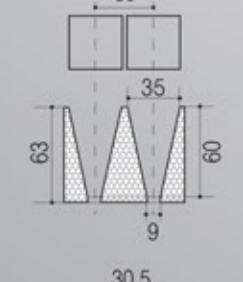

ΔΙΣΚΟΣ EPS
R-228/A

ΔΙΣΚΟΣ EPS
R-247

ΔΙΣΚΟΣ EPS
R-330

Θέσεις	Διαστάσεις (mm)	Τεμ/μ ³	Τεμ/μ ²
54 (6x9)	598x394x66	64	4,16
70 (7x10)	600x400x75	55	4,16
77 (7x11)	600x400x70	59	4,16
150 (10x15)	600x400x63	66	4,16
228/A (12x19)	600x400x63	73	4,16
247 (13x19)	600x400x65	64	4,16
330 (15x22)	600x400x51	81	4,10

ΠΟΛΥΣΤΥΡΕΝΙΟΥ (EPS)

Θέσεις	Διαστάσεις (mm)	Τεμ/μ ³	Τεμ/μ ²
112 (8x14)	533x308x58	105	6,10
170 (10x17)	524x332x60	95	5,75
198/A (11x18)	520x330x65	89	5,80
198/B (11x18)	520x330x55	106	5,80
209 (11x19)	536x328x59	96	5,70
220 (11x20)	555x320x58	97	5,60
228/B (12x19)	525x332x57	100	5,70
286 (13x22)	517x308x60	104	6,30

ΔΙΣΚΟΣ EPS
R-336/A

ΔΙΣΚΟΣ EPS
R-336/B

ΔΙΣΚΟΣ EPS
R-360/A

ΔΙΣΚΟΣ EPS
R-360/B

ΔΙΣΚΟΣ EPS
R-448

Θέσεις	Διαστάσεις (mm)	Τεμ/μ ³	Τεμ/μ ²
336/A (14x24)	535x330x67	87	5,70
336/B (14x24)	535x330x65	87	5,70
360/A (15x24)	520x305x50	126	6,30
360/B (15x24)	520x305x40	157	6,30
448 (16x28)	520x315x50	122	6,10

BOX EPS No 25
ΚΑΣΤΡΑΚΙ

Χωρίς
Καπάκι

Διαστάσεις Εξωτ.
(mm)

498x315x120

Διαστάσεις Εσωτ.
(mm)

464x281x95

Χωρητικότητα
(Kg)

5