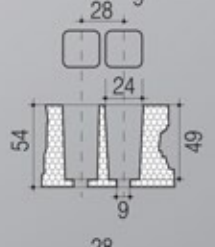

ΔΙΣΚΟΣ EPS
R-228/A

ΔΙΣΚΟΣ EPS
R-247

ΔΙΣΚΟΣ EPS
R-330

Θέσεις	Διαστάσεις (mm)	Τεμ/μ ³	Τεμ/μ ²
54 (6x9)	598x394x66	64	4,16
70 (7x10)	600x400x75	55	4,16
77 (7x11)	600x400x70	59	4,16
150 (10x15)	600x400x63	66	4,16
228/A (12x19)	600x400x63	73	4,16
247 (13x19)	600x400x65	64	4,16
330 (15x22)	600x400x51	81	4,10

ΠΟΛΥΣΤΥΡΕΝΙΟΥ (EPS)

Θέσεις	Διαστάσεις (mm)	Τεμ/μ ³	Τεμ/μ ²
112 (8x14)	533x308x58	105	6,10
170 (10x17)	524x332x60	95	5,75
198/A (11x18)	520x330x65	89	5,80
198/B (11x18)	520x330x55	106	5,80
209 (11x19)	536x328x59	96	5,70
220 (11x20)	555x320x58	97	5,60
228/B (12x19)	525x332x57	100	5,70
286 (13x22)	517x308x60	104	6,30

ΔΙΣΚΟΣ EPS
R-336/A

ΔΙΣΚΟΣ EPS
R-336/B

ΔΙΣΚΟΣ EPS
R-360/A

ΔΙΣΚΟΣ EPS
R-360/B

ΔΙΣΚΟΣ EPS
R-448

Θέσεις	Διαστάσεις (mm)	Τεμ/μ ³	Τεμ/μ ²
336/A (14x24)	535x330x67	87	5,70
336/B (14x24)	535x330x65	87	5,70
360/A (15x24)	520x305x50	126	6,30
360/B (15x24)	520x305x40	157	6,30
448 (16x28)	520x315x50	122	6,10

BOX EPS No 25
ΚΑΣΤΡΑΚΙ

Χωρίς
Καπάκι

Διαστάσεις Εξωτ.
(mm)

498x315x120

Διαστάσεις Εσωτ.
(mm)

464x281x95

Χωρητικότητα
(Kg)

5