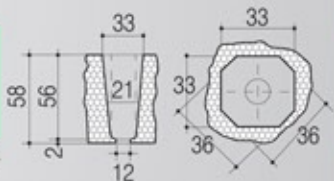

ΔΙΣΚΟΣ EPS
R-228/A

ΔΙΣΚΟΣ EPS
R-247

ΔΙΣΚΟΣ EPS
R-330

Θέσεις	Διαστάσεις (mm)	Τεμ/μ ³	Τεμ/μ ²
54 (6x9)	598x394x66	64	4,16
70 (7x10)	600x400x75	55	4,16
77 (7x11)	600x400x70	59	4,16
150 (10x15)	600x400x63	66	4,16
228/A (12x19)	600x400x63	73	4,16
247 (13x19)	600x400x65	64	4,16
330 (15x22)	600x400x51	81	4,10

ΠΟΛΥΣΤΥΡΕΝΙΟΥ (EPS)

Θέσεις	Διαστάσεις (mm)	Τεμ/μ ³	Τεμ/μ ²
112 (8x14)	533x308x58	105	6,10
170 (10x17)	524x332x60	95	5,75
198/A (11x18)	520x330x65	89	5,80
198/B (11x18)	520x330x55	106	5,80
209 (11x19)	536x328x59	96	5,70
220 (11x20)	555x320x58	97	5,60
228/B (12x19)	525x332x57	100	5,70
286 (13x22)	517x308x60	104	6,30

ΔΙΣΚΟΣ EPS
R-336/A

ΔΙΣΚΟΣ EPS
R-336/B

ΔΙΣΚΟΣ EPS
R-360/A

ΔΙΣΚΟΣ EPS
R-360/B

ΔΙΣΚΟΣ EPS
R-448

Θέσεις	Διαστάσεις (mm)	Τεμ/μ ³	Τεμ/μ ²
336/A (14x24)	535x330x67	87	5,70
336/B (14x24)	535x330x65	87	5,70
360/A (15x24)	520x305x50	126	6,30
360/B (15x24)	520x305x40	157	6,30
448 (16x28)	520x315x50	122	6,10

BOX EPS No 25
ΚΑΣΤΡΑΚΙ

Χωρίς
Καπάκι

Διαστάσεις Εξωτ.
(mm)

498x315x120

Διαστάσεις Εσωτ.
(mm)

464x281x95

Χωρητικότητα
(Kg)

5