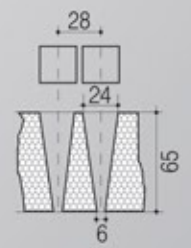

ΔΙΣΚΟΣ EPS
R-228/A

ΔΙΣΚΟΣ EPS
R-247

ΔΙΣΚΟΣ EPS
R-330

Θέσεις	Διαστάσεις (mm)	Τεμ/μ ³	Τεμ/μ ²
54 (6x9)	598x394x66	64	4,16
70 (7x10)	600x400x75	55	4,16
77 (7x11)	600x400x70	59	4,16
150 (10x15)	600x400x63	66	4,16
228/A (12x19)	600x400x63	73	4,16
247 (13x19)	600x400x65	64	4,16
330 (15x22)	600x400x51	81	4,10

ΠΟΛΥΣΤΥΡΕΝΙΟΥ (EPS)

Θέσεις	Διαστάσεις (mm)	Τεμ/μ ³	Τεμ/μ ²
112 (8x14)	533x308x58	105	6,10
170 (10x17)	524x332x60	95	5,75
198/A (11x18)	520x330x65	89	5,80
198/B (11x18)	520x330x55	106	5,80
209 (11x19)	536x328x59	96	5,70
220 (11x20)	555x320x58	97	5,60
228/B (12x19)	525x332x57	100	5,70
286 (13x22)	517x308x60	104	6,30

ΔΙΣΚΟΣ EPS
R-336/A

ΔΙΣΚΟΣ EPS
R-336/B

ΔΙΣΚΟΣ EPS
R-360/A

ΔΙΣΚΟΣ EPS
R-360/B

ΔΙΣΚΟΣ EPS
R-448

Θέσεις	Διαστάσεις (mm)	Τεμ/μ ³	Τεμ/μ ²
336/A (14x24)	535x330x67	87	5,70
336/B (14x24)	535x330x65	87	5,70
360/A (15x24)	520x305x50	126	6,30
360/B (15x24)	520x305x40	157	6,30
448 (16x28)	520x315x50	122	6,10

BOX EPS No 25
ΚΑΣΤΡΑΚΙ

Χωρίς
Καπάκι

Διαστάσεις Εξωτ.
(mm)

498x315x120

Διαστάσεις Εσωτ.
(mm)

464x281x95

Χωρητικότητα
(Kg)

5