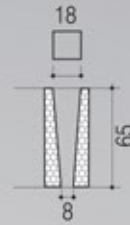

ΔΙΣΚΟΣ EPS
R-228/A

ΔΙΣΚΟΣ EPS
R-247

ΔΙΣΚΟΣ EPS
R-330

Θέσεις	Διαστάσεις (mm)	Τεμ/μ ³	Τεμ/μ ²
54 (6x9)	598x394x66	64	4,16
70 (7x10)	600x400x75	55	4,16
77 (7x11)	600x400x70	59	4,16
150 (10x15)	600x400x63	66	4,16
228/A (12x19)	600x400x63	73	4,16
247 (13x19)	600x400x65	64	4,16
330 (15x22)	600x400x51	81	4,10

ΠΟΛΥΣΤΥΡΕΝΙΟΥ (EPS)

Θέσεις	Διαστάσεις (mm)	Τεμ/μ ³	Τεμ/μ ²
112 (8x14)	533x308x58	105	6,10
170 (10x17)	524x332x60	95	5,75
198/A (11x18)	520x330x65	89	5,80
198/B (11x18)	520x330x55	106	5,80
209 (11x19)	536x328x59	96	5,70
220 (11x20)	555x320x58	97	5,60
228/B (12x19)	525x332x57	100	5,70
286 (13x22)	517x308x60	104	6,30

ΔΙΣΚΟΣ EPS
R-336/A

ΔΙΣΚΟΣ EPS
R-336/B

ΔΙΣΚΟΣ EPS
R-360/A

ΔΙΣΚΟΣ EPS
R-360/B

ΔΙΣΚΟΣ EPS
R-448

Θέσεις	Διαστάσεις (mm)	Τεμ/μ ³	Τεμ/μ ²
336/A (14x24)	535x330x67	87	5,70
336/B (14x24)	535x330x65	87	5,70
360/A (15x24)	520x305x50	126	6,30
360/B (15x24)	520x305x40	157	6,30
448 (16x28)	520x315x50	122	6,10

BOX EPS No 25
ΚΑΣΤΡΑΚΙ

Χωρίς
Καπάκι

Διαστάσεις Εξωτ.
(mm)

498x315x120

Διαστάσεις Εσωτ.
(mm)

464x281x95

Χωρητικότητα
(Kg)

5