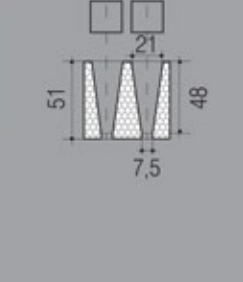

ΔΙΣΚΟΣ EPS
R-228/A

ΔΙΣΚΟΣ EPS
R-247

ΔΙΣΚΟΣ EPS
R-330

Θέσεις	Διαστάσεις (mm)	Τεμ/μ ³	Τεμ/μ ²
54 (6x9)	598x394x66	64	4,16
70 (7x10)	600x400x75	55	4,16
77 (7x11)	600x400x70	59	4,16
150 (10x15)	600x400x63	66	4,16
228/A (12x19)	600x400x63	73	4,16
247 (13x19)	600x400x65	64	4,16
330 (15x22)	600x400x51	81	4,10

ΠΟΛΥΣΤΥΡΕΝΙΟΥ (EPS)

Θέσεις	Διαστάσεις (mm)	Τεμ/μ ³	Τεμ/μ ²
112 (8x14)	533x308x58	105	6,10
170 (10x17)	524x332x60	95	5,75
198/A (11x18)	520x330x65	89	5,80
198/B (11x18)	520x330x55	106	5,80
209 (11x19)	536x328x59	96	5,70
220 (11x20)	555x320x58	97	5,60
228/B (12x19)	525x332x57	100	5,70
286 (13x22)	517x308x60	104	6,30

ΔΙΣΚΟΣ EPS
R-336/A

ΔΙΣΚΟΣ EPS
R-336/B

ΔΙΣΚΟΣ EPS
R-360/A

ΔΙΣΚΟΣ EPS
R-360/B

ΔΙΣΚΟΣ EPS
R-448

Θέσεις	Διαστάσεις (mm)	Τεμ/μ ³	Τεμ/μ ²
336/A (14x24)	535x330x67	87	5,70
336/B (14x24)	535x330x65	87	5,70
360/A (15x24)	520x305x50	126	6,30
360/B (15x24)	520x305x40	157	6,30
448 (16x28)	520x315x50	122	6,10

BOX EPS No 25
ΚΑΣΤΡΑΚΙ

Χωρίς
Καπάκι

Διαστάσεις Εξωτ.
(mm)

498x315x120

Διαστάσεις Εσωτ.
(mm)

464x281x95

Χωρητικότητα
(Kg)

5