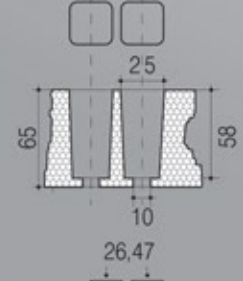

ΔΙΣΚΟΣ EPS
R-228/A

ΔΙΣΚΟΣ EPS
R-247

ΔΙΣΚΟΣ EPS
R-330

Θέσεις	Διαστάσεις (mm)	Τεμ/μ ³	Τεμ/μ ²
54 (6x9)	598x394x66	64	4,16
70 (7x10)	600x400x75	55	4,16
77 (7x11)	600x400x70	59	4,16
150 (10x15)	600x400x63	66	4,16
228/A (12x19)	600x400x63	73	4,16
247 (13x19)	600x400x65	64	4,16
330 (15x22)	600x400x51	81	4,10

ΠΟΛΥΣΤΥΡΕΝΙΟΥ (EPS)

Θέσεις	Διαστάσεις (mm)	Τεμ/μ ³	Τεμ/μ ²
112 (8x14)	533x308x58	105	6,10
170 (10x17)	524x332x60	95	5,75
198/A (11x18)	520x330x65	89	5,80
198/B (11x18)	520x330x55	106	5,80
209 (11x19)	536x328x59	96	5,70
220 (11x20)	555x320x58	97	5,60
228/B (12x19)	525x332x57	100	5,70
286 (13x22)	517x308x60	104	6,30

ΔΙΣΚΟΣ EPS
R-336/A

ΔΙΣΚΟΣ EPS
R-336/B

ΔΙΣΚΟΣ EPS
R-360/A

ΔΙΣΚΟΣ EPS
R-360/B

ΔΙΣΚΟΣ EPS
R-448

Θέσεις	Διαστάσεις (mm)	Τεμ/μ ³	Τεμ/μ ²
336/A (14x24)	535x330x67	87	5,70
336/B (14x24)	535x330x65	87	5,70
360/A (15x24)	520x305x50	126	6,30
360/B (15x24)	520x305x40	157	6,30
448 (16x28)	520x315x50	122	6,10

BOX EPS No 25
ΚΑΣΤΡΑΚΙ

Χωρίς
Καπάκι

Διαστάσεις Εξωτ.
(mm)

498x315x120

Διαστάσεις Εσωτ.
(mm)

464x281x95

Χωρητικότητα
(Kg)

5