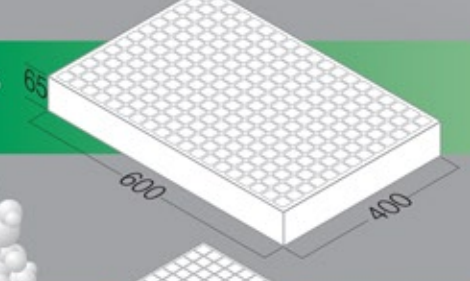

Δίσκοι σποροφύτων ΡΙΖΑΚΟΣ
Η **Βάση** για **γερές ρίζες**

πρώτη επιλογή

ΣΥΣΚΕΥΑΣΙΑ
ΜΟΝΩΣΗ
ΔΟΜΗΣΗ
ΔΙΑΚΟΣΜΗΣΗ

ΔΙΣΚΟΙ ΣΠΟΡΟΦΥΤΩΝ ΔΙΟΓΚΩΜΕΝΟΥ

ΔΙΣΚΟΣ EPS
R-54

ΔΙΣΚΟΣ EPS
R-70

ΔΙΣΚΟΣ EPS
R-77

ΔΙΣΚΟΣ EPS
R-150

ΔΙΣΚΟΣ EPS
R-228/A

ΔΙΣΚΟΣ EPS
R-247

ΔΙΣΚΟΣ EPS
R-330

Θέσεις	Διαστάσεις (mm)	Τεμ/μ ³	Τεμ/μ ²
54 (6x9)	598x394x66	64	4,16
70 (7x10)	600x400x75	55	4,16
77 (7x11)	600x400x70	59	4,16
150 (10x15)	600x400x63	66	4,16
228/A (12x19)	600x400x63	73	4,16
247 (13x19)	600x400x65	64	4,16
330 (15x22)	600x400x51	81	4,10

ΠΟΛΥΣΤΥΡΕΝΙΟΥ (EPS)

Θέσεις	Διαστάσεις (mm)	Τεμ/μ ³	Τεμ/μ ²
112 (8x14)	533x308x58	105	6,10
170 (10x17)	524x332x60	95	5,75
198/A (11x18)	520x330x65	89	5,80
198/B (11x18)	520x330x55	106	5,80
209 (11x19)	536x328x59	96	5,70
220 (11x20)	555x320x58	97	5,60
228/B (12x19)	525x332x57	100	5,70
286 (13x22)	517x308x60	104	6,30

ΔΙΣΚΟΣ EPS
R-336/A

ΔΙΣΚΟΣ EPS
R-336/B

ΔΙΣΚΟΣ EPS
R-360/A

ΔΙΣΚΟΣ EPS
R-360/B

ΔΙΣΚΟΣ EPS
R-448

Θέσεις	Διαστάσεις (mm)	Τεμ/μ ³	Τεμ/μ ²
336/A (14x24)	535x330x67	87	5,70
336/B (14x24)	535x330x65	87	5,70
360/A (15x24)	520x305x50	126	6,30
360/B (15x24)	520x305x40	157	6,30
448 (16x28)	520x315x50	122	6,10