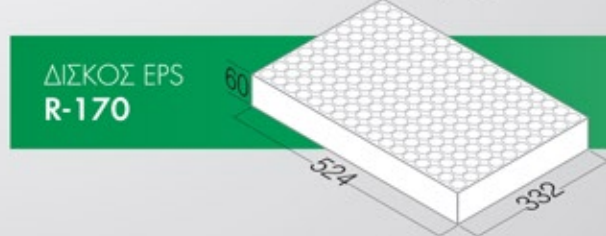

ΔΙΣΚΟΣ EPS
R-228/A

ΔΙΣΚΟΣ EPS
R-247

ΔΙΣΚΟΣ EPS
R-330

Θέσεις	Διαστάσεις (mm)	Τεμ/μ ³	Τεμ/μ ²
54 (6x9)	598x394x66	64	4,16
70 (7x10)	600x400x75	55	4,16
77 (7x11)	600x400x70	59	4,16
150 (10x15)	600x400x63	66	4,16
228/A (12x19)	600x400x63	73	4,16
247 (13x19)	600x400x65	64	4,16
330 (15x22)	600x400x51	81	4,10

ΠΟΛΥΣΤΥΡΕΝΙΟΥ (EPS)

Θέσεις	Διαστάσεις (mm)	Τεμ/μ ³	Τεμ/μ ²
112 (8x14)	533x308x58	105	6,10
170 (10x17)	524x332x60	95	5,75
198/A (11x18)	520x330x65	89	5,80
198/B (11x18)	520x330x55	106	5,80
209 (11x19)	536x328x59	96	5,70
220 (11x20)	555x320x58	97	5,60
228/B (12x19)	525x332x57	100	5,70
286 (13x22)	517x308x60	104	6,30