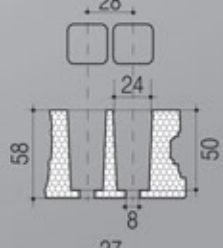

ΔΙΣΚΟΣ EPS
R-228/A

ΔΙΣΚΟΣ EPS
R-247

ΔΙΣΚΟΣ EPS
R-330

Θέσεις	Διαστάσεις (mm)	Τεμ/μ ³	Τεμ/μ ²
54 (6x9)	598x394x66	64	4,16
70 (7x10)	600x400x75	55	4,16
77 (7x11)	600x400x70	59	4,16
150 (10x15)	600x400x63	66	4,16
228/A (12x19)	600x400x63	73	4,16
247 (13x19)	600x400x65	64	4,16
330 (15x22)	600x400x51	81	4,10

ΠΟΛΥΣΤΥΡΕΝΙΟΥ (EPS)

Θέσεις	Διαστάσεις (mm)	Τεμ/μ ³	Τεμ/μ ²
112 (8x14)	533x308x58	105	6,10
170 (10x17)	524x332x60	95	5,75
198/A (11x18)	520x330x65	89	5,80
198/B (11x18)	520x330x55	106	5,80
209 (11x19)	536x328x59	96	5,70
220 (11x20)	555x320x58	97	5,60
228/B (12x19)	525x332x57	100	5,70
286 (13x22)	517x308x60	104	6,30

ΔΙΣΚΟΣ EPS
R-336/A

ΔΙΣΚΟΣ EPS
R-336/B

ΔΙΣΚΟΣ EPS
R-360/A

ΔΙΣΚΟΣ EPS
R-360/B

ΔΙΣΚΟΣ EPS
R-448

Θέσεις	Διαστάσεις (mm)	Τεμ/μ ³	Τεμ/μ ²
336/A (14x24)	535x330x67	87	5,70
336/B (14x24)	535x330x65	87	5,70
360/A (15x24)	520x305x50	126	6,30
360/B (15x24)	520x305x40	157	6,30
448 (16x28)	520x315x50	122	6,10

BOX EPS No 25
ΚΑΣΤΡΑΚΙ

Χωρίς
Καπάκι

Διαστάσεις Εξωτ.
(mm)

498x315x120

Διαστάσεις Εσωτ.
(mm)

464x281x95

Χωρητικότητα
(Kg)

5