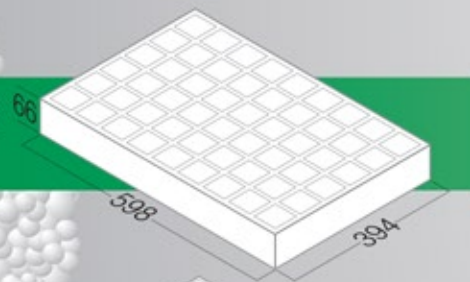

Δίσκοι σποροφύτων ΡΙΖΑΚΟΣ
Η **Βάση** για **γερές ρίζες**

πρώτη επιλογή

ΣΥΣΚΕΥΑΣΙΑ
ΜΟΝΩΣΗ
ΔΟΜΗΣΗ
ΔΙΑΚΟΣΜΗΣΗ

ΔΙΣΚΟΙ ΣΠΟΡΟΦΥΤΩΝ ΔΙΟΓΚΩΜΕΝΟΥ

ΔΙΣΚΟΣ EPS
R-54

ΔΙΣΚΟΣ EPS
R-70

ΔΙΣΚΟΣ EPS
R-77

ΔΙΣΚΟΣ EPS
R-150

ΔΙΣΚΟΣ EPS
R-228/A

ΔΙΣΚΟΣ EPS
R-247

ΔΙΣΚΟΣ EPS
R-330

Θέσεις	Διαστάσεις (mm)	Τεμ/μ ³	Τεμ/μ ²
54 (6x9)	598x394x66	64	4,16
70 (7x10)	600x400x75	55	4,16
77 (7x11)	600x400x70	59	4,16
150 (10x15)	600x400x63	66	4,16
228/A (12x19)	600x400x63	73	4,16
247 (13x19)	600x400x65	64	4,16
330 (15x22)	600x400x51	81	4,10

ΠΟΛΥΣΤΥΡΕΝΙΟΥ (EPS)

Θέσεις	Διαστάσεις (mm)	Τεμ/μ ³	Τεμ/μ ²
112 (8x14)	533x308x58	105	6,10
170 (10x17)	524x332x60	95	5,75
198/A (11x18)	520x330x65	89	5,80
198/B (11x18)	520x330x55	106	5,80
209 (11x19)	536x328x59	96	5,70
220 (11x20)	555x320x58	97	5,60
228/B (12x19)	525x332x57	100	5,70
286 (13x22)	517x308x60	104	6,30