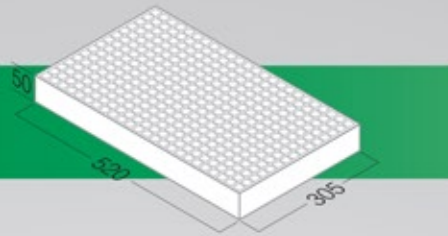

ΠΟΛΥΣΤΥΡΕΝΙΟΥ (EPS)

Θέσεις	Διαστάσεις (mm)	Τεμ/μ ³	Τεμ/μ ²
112 (8x14)	533x308x58	105	6,10
170 (10x17)	524x332x60	95	5,75
198/A (11x18)	520x330x65	89	5,80
198/B (11x18)	520x330x55	106	5,80
209 (11x19)	536x328x59	96	5,70
220 (11x20)	555x320x58	97	5,60
228/B (12x19)	525x332x57	100	5,70
286 (13x22)	517x308x60	104	6,30

ΔΙΣΚΟΣ EPS
R-336/A

ΔΙΣΚΟΣ EPS
R-336/B

ΔΙΣΚΟΣ EPS
R-360/A

ΔΙΣΚΟΣ EPS
R-360/B

ΔΙΣΚΟΣ EPS
R-448

Θέσεις	Διαστάσεις (mm)	Τεμ/μ ³	Τεμ/μ ²
336/A (14x24)	535x330x67	87	5,70
336/B (14x24)	535x330x65	87	5,70
360/A (15x24)	520x305x50	126	6,30
360/B (15x24)	520x305x40	157	6,30
448 (16x28)	520x315x50	122	6,10