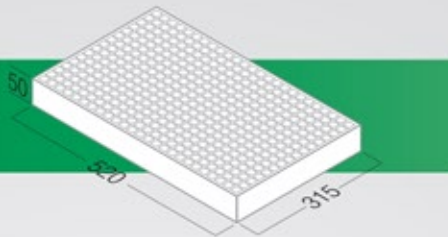

ΠΟΛΥΣΤΥΡΕΝΙΟΥ (EPS)

Θέσεις	Διαστάσεις (mm)	Τεμ/μ ³	Τεμ/μ ²
112 (8x14)	533x308x58	105	6,10
170 (10x17)	524x332x60	95	5,75
198/A (11x18)	520x330x65	89	5,80
198/B (11x18)	520x330x55	106	5,80
209 (11x19)	536x328x59	96	5,70
220 (11x20)	555x320x58	97	5,60
228/B (12x19)	525x332x57	100	5,70
286 (13x22)	517x308x60	104	6,30

ΔΙΣΚΟΣ EPS
R-336/A

ΔΙΣΚΟΣ EPS
R-336/B

ΔΙΣΚΟΣ EPS
R-360/A

ΔΙΣΚΟΣ EPS
R-360/B

ΔΙΣΚΟΣ EPS
R-448

Θέσεις	Διαστάσεις (mm)	Τεμ/μ ³	Τεμ/μ ²
336/A (14x24)	535x330x67	87	5,70
336/B (14x24)	535x330x65	87	5,70
360/A (15x24)	520x305x50	126	6,30
360/B (15x24)	520x305x40	157	6,30
448 (16x28)	520x315x50	122	6,10

BOX EPS No 25
ΚΑΣΤΡΑΚΙ

Χωρίς
Καπάκι

Διαστάσεις Εξωτ.
(mm)

498x315x120

Διαστάσεις Εσωτ.
(mm)

464x281x95

Χωρητικότητα
(Kg)

5