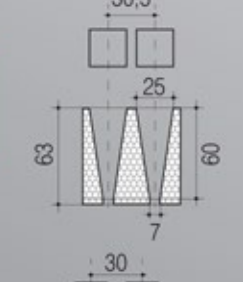

ΔΙΣΚΟΣ EPS
R-228/A

ΔΙΣΚΟΣ EPS
R-247

ΔΙΣΚΟΣ EPS
R-330

Θέσεις	Διαστάσεις (mm)	Τεμ/μ ³	Τεμ/μ ²
54 (6x9)	598x394x66	64	4,16
70 (7x10)	600x400x75	55	4,16
77 (7x11)	600x400x70	59	4,16
150 (10x15)	600x400x63	66	4,16
228/A (12x19)	600x400x63	73	4,16
247 (13x19)	600x400x65	64	4,16
330 (15x22)	600x400x51	81	4,10

ΠΟΛΥΣΤΥΡΕΝΙΟΥ (EPS)

Θέσεις	Διαστάσεις (mm)	Τεμ/μ ³	Τεμ/μ ²
112 (8x14)	533x308x58	105	6,10
170 (10x17)	524x332x60	95	5,75
198/A (11x18)	520x330x65	89	5,80
198/B (11x18)	520x330x55	106	5,80
209 (11x19)	536x328x59	96	5,70
220 (11x20)	555x320x58	97	5,60
228/B (12x19)	525x332x57	100	5,70
286 (13x22)	517x308x60	104	6,30

ΔΙΣΚΟΣ EPS
R-336/A

ΔΙΣΚΟΣ EPS
R-336/B

ΔΙΣΚΟΣ EPS
R-360/A

ΔΙΣΚΟΣ EPS
R-360/B

ΔΙΣΚΟΣ EPS
R-448

Θέσεις	Διαστάσεις (mm)	Τεμ/μ ³	Τεμ/μ ²
336/A (14x24)	535x330x67	87	5,70
336/B (14x24)	535x330x65	87	5,70
360/A (15x24)	520x305x50	126	6,30
360/B (15x24)	520x305x40	157	6,30
448 (16x28)	520x315x50	122	6,10

BOX EPS No 25
ΚΑΣΤΡΑΚΙ

Χωρίς
Καπάκι

Διαστάσεις Εξωτ.
(mm)

498x315x120

Διαστάσεις Εσωτ.
(mm)

464x281x95

Χωρητικότητα
(Kg)

5