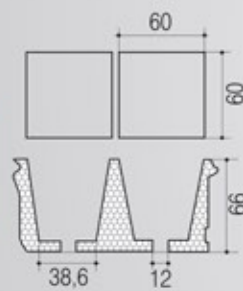

Δίσκοι σποροφύτων ΡΙΖΑΚΟΣ
Η **Βάση** για **γερές ρίζες**

πρώτη επιλογή

ΣΥΣΚΕΥΑΣΙΑ
ΜΟΝΩΣΗ
ΔΟΜΗΣΗ
ΔΙΑΚΟΣΜΗΣΗ

ΔΙΣΚΟΙ ΣΠΟΡΟΦΥΤΩΝ ΔΙΟΓΚΩΜΕΝΟΥ

ΔΙΣΚΟΣ EPS
R-54

ΔΙΣΚΟΣ EPS
R-70

ΔΙΣΚΟΣ EPS
R-77

ΔΙΣΚΟΣ EPS
R-150

ΔΙΣΚΟΣ EPS
R-228/A

ΔΙΣΚΟΣ EPS
R-247

ΔΙΣΚΟΣ EPS
R-330

Θέσεις	Διαστάσεις (mm)	Τεμ/μ ³	Τεμ/μ ²
54 (6x9)	598x394x66	64	4,16
70 (7x10)	600x400x75	55	4,16
77 (7x11)	600x400x70	59	4,16
150 (10x15)	600x400x63	66	4,16
228/A (12x19)	600x400x63	73	4,16
247 (13x19)	600x400x65	64	4,16
330 (15x22)	600x400x51	81	4,10

ΠΟΛΥΣΤΥΡΕΝΙΟΥ (EPS)

Θέσεις	Διαστάσεις (mm)	Τεμ/μ ³	Τεμ/μ ²
112 (8x14)	533x308x58	105	6,10
170 (10x17)	524x332x60	95	5,75
198/A (11x18)	520x330x65	89	5,80
198/B (11x18)	520x330x55	106	5,80
209 (11x19)	536x328x59	96	5,70
220 (11x20)	555x320x58	97	5,60
228/B (12x19)	525x332x57	100	5,70
286 (13x22)	517x308x60	104	6,30

ΔΙΣΚΟΣ EPS
R-336/A

ΔΙΣΚΟΣ EPS
R-336/B

ΔΙΣΚΟΣ EPS
R-360/A

ΔΙΣΚΟΣ EPS
R-360/B

ΔΙΣΚΟΣ EPS
R-448

Θέσεις	Διαστάσεις (mm)	Τεμ/μ ³	Τεμ/μ ²
336/A (14x24)	535x330x67	87	5,70
336/B (14x24)	535x330x65	87	5,70
360/A (15x24)	520x305x50	126	6,30
360/B (15x24)	520x305x40	157	6,30
448 (16x28)	520x315x50	122	6,10