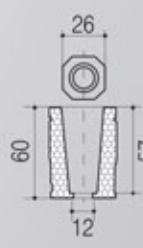

ΔΙΣΚΟΣ EPS
R-228/A

ΔΙΣΚΟΣ EPS
R-247

ΔΙΣΚΟΣ EPS
R-330

Θέσεις	Διαστάσεις (mm)	Τεμ/μ ³	Τεμ/μ ²
54 (6x9)	598x394x66	64	4,16
70 (7x10)	600x400x75	55	4,16
77 (7x11)	600x400x70	59	4,16
150 (10x15)	600x400x63	66	4,16
228/A (12x19)	600x400x63	73	4,16
247 (13x19)	600x400x65	64	4,16
330 (15x22)	600x400x51	81	4,10

ΠΟΛΥΣΤΥΡΕΝΙΟΥ (EPS)

Θέσεις	Διαστάσεις (mm)	Τεμ/μ ³	Τεμ/μ ²
112 (8x14)	533x308x58	105	6,10
170 (10x17)	524x332x60	95	5,75
198/A (11x18)	520x330x65	89	5,80
198/B (11x18)	520x330x55	106	5,80
209 (11x19)	536x328x59	96	5,70
220 (11x20)	555x320x58	97	5,60
228/B (12x19)	525x332x57	100	5,70
286 (13x22)	517x308x60	104	6,30

ΔΙΣΚΟΣ EPS
R-336/A

ΔΙΣΚΟΣ EPS
R-336/B

ΔΙΣΚΟΣ EPS
R-360/A

ΔΙΣΚΟΣ EPS
R-360/B

ΔΙΣΚΟΣ EPS
R-448

Θέσεις	Διαστάσεις (mm)	Τεμ/μ ³	Τεμ/μ ²
336/A (14x24)	535x330x67	87	5,70
336/B (14x24)	535x330x65	87	5,70
360/A (15x24)	520x305x50	126	6,30
360/B (15x24)	520x305x40	157	6,30
448 (16x28)	520x315x50	122	6,10

BOX EPS No 25
ΚΑΣΤΡΑΚΙ

Χωρίς
Καπάκι

Διαστάσεις Εξωτ.
(mm)

498x315x120

Διαστάσεις Εσωτ.
(mm)

464x281x95

Χωρητικότητα
(Kg)

5