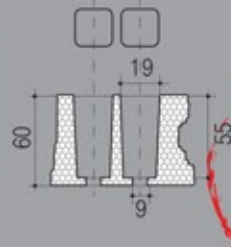

ΔΙΣΚΟΣ EPS
R-228/A

ΔΙΣΚΟΣ EPS
R-247

ΔΙΣΚΟΣ EPS
R-330

Θέσεις	Διαστάσεις (mm)	Τεμ/μ ³	Τεμ/μ ²
54 (6x9)	598x394x66	64	4,16
70 (7x10)	600x400x75	55	4,16
77 (7x11)	600x400x70	59	4,16
150 (10x15)	600x400x63	66	4,16
228/A (12x19)	600x400x63	73	4,16
247 (13x19)	600x400x65	64	4,16
330 (15x22)	600x400x51	81	4,10

ΠΟΛΥΣΤΥΡΕΝΙΟΥ (EPS)

Θέσεις	Διαστάσεις (mm)	Τεμ/μ ³	Τεμ/μ ²
112 (8x14)	533x308x58	105	6,10
170 (10x17)	524x332x60	95	5,75
198/A (11x18)	520x330x65	89	5,80
198/B (11x18)	520x330x55	106	5,80
209 (11x19)	536x328x59	96	5,70
220 (11x20)	555x320x58	97	5,60
228/B (12x19)	525x332x57	100	5,70
286 (13x22)	517x308x60	104	6,30

ΔΙΣΚΟΣ EPS
R-336/A

ΔΙΣΚΟΣ EPS
R-336/B

ΔΙΣΚΟΣ EPS
R-360/A

ΔΙΣΚΟΣ EPS
R-360/B

ΔΙΣΚΟΣ EPS
R-448

Θέσεις	Διαστάσεις (mm)	Τεμ/μ ³	Τεμ/μ ²
336/A (14x24)	535x330x67	87	5,70
336/B (14x24)	535x330x65	87	5,70
360/A (15x24)	520x305x50	126	6,30
360/B (15x24)	520x305x40	157	6,30
448 (16x28)	520x315x50	122	6,10

BOX EPS No 25
ΚΑΣΤΡΑΚΙ

Χωρίς
Καπάκι

Διαστάσεις Εξωτ.
(mm)

498x315x120

Διαστάσεις Εσωτ.
(mm)

464x281x95

Χωρητικότητα
(Kg)

5