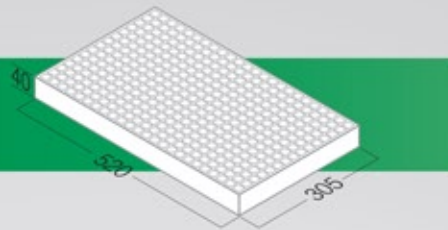

ΔΙΣΚΟΣ EPS
R-336/A

ΔΙΣΚΟΣ EPS
R-336/B

ΔΙΣΚΟΣ EPS
R-360/A

ΔΙΣΚΟΣ EPS
R-360/B

ΔΙΣΚΟΣ EPS
R-448

Θέσεις	Διαστάσεις (mm)	Τεμ/μ ³	Τεμ/μ ²
336/A (14x24)	535x330x67	87	5,70
336/B (14x24)	535x330x65	87	5,70
360/A (15x24)	520x305x50	126	6,30
360/B (15x24)	520x305x40	157	6,30
448 (16x28)	520x315x50	122	6,10