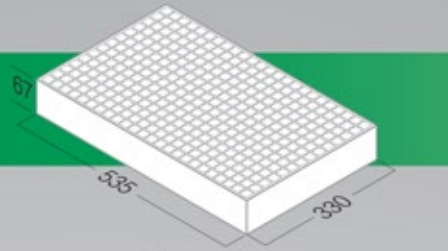

ΔΙΣΚΟΣ EPS
R-228/A

ΔΙΣΚΟΣ EPS
R-247

ΔΙΣΚΟΣ EPS
R-330

Θέσεις	Διαστάσεις (mm)	Τεμ/μ ³	Τεμ/μ ²
54 (6x9)	598x394x66	64	4,16
70 (7x10)	600x400x75	55	4,16
77 (7x11)	600x400x70	59	4,16
150 (10x15)	600x400x63	66	4,16
228/A (12x19)	600x400x63	73	4,16
247 (13x19)	600x400x65	64	4,16
330 (15x22)	600x400x51	81	4,10

ΠΟΛΥΣΤΥΡΕΝΙΟΥ (EPS)

Θέσεις	Διαστάσεις (mm)	Τεμ/μ ³	Τεμ/μ ²
112 (8x14)	533x308x58	105	6,10
170 (10x17)	524x332x60	95	5,75
198/A (11x18)	520x330x65	89	5,80
198/B (11x18)	520x330x55	106	5,80
209 (11x19)	536x328x59	96	5,70
220 (11x20)	555x320x58	97	5,60
228/B (12x19)	525x332x57	100	5,70
286 (13x22)	517x308x60	104	6,30

ΔΙΣΚΟΣ EPS
R-336/A

ΔΙΣΚΟΣ EPS
R-336/B

ΔΙΣΚΟΣ EPS
R-360/A

ΔΙΣΚΟΣ EPS
R-360/B

ΔΙΣΚΟΣ EPS
R-448

Θέσεις	Διαστάσεις (mm)	Τεμ/μ ³	Τεμ/μ ²
336/A (14x24)	535x330x67	87	5,70
336/B (14x24)	535x330x65	87	5,70
360/A (15x24)	520x305x50	126	6,30
360/B (15x24)	520x305x40	157	6,30
448 (16x28)	520x315x50	122	6,10

BOX EPS No 25
ΚΑΣΤΡΑΚΙ

Χωρίς
Καπάκι

Διαστάσεις Εξωτ.
(mm)

498x315x120

Διαστάσεις Εσωτ.
(mm)

464x281x95

Χωρητικότητα
(Kg)

5