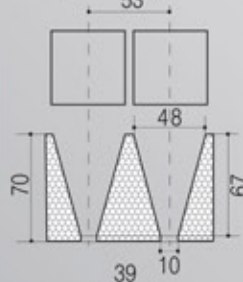

ΔΙΣΚΟΣ EPS
R-77