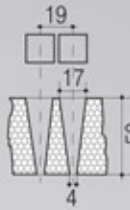

ΔΙΣΚΟΣ EPS
R-228/A

ΔΙΣΚΟΣ EPS
R-247

ΔΙΣΚΟΣ EPS
R-330

Θέσεις	Διαστάσεις (mm)	Τεμ/μ ³	Τεμ/μ ²
54 (6x9)	598x394x66	64	4,16
70 (7x10)	600x400x75	55	4,16
77 (7x11)	600x400x70	59	4,16
150 (10x15)	600x400x63	66	4,16
228/A (12x19)	600x400x63	73	4,16
247 (13x19)	600x400x65	64	4,16
330 (15x22)	600x400x51	81	4,10

ΠΟΛΥΣΤΥΡΕΝΙΟΥ (EPS)

Θέσεις	Διαστάσεις (mm)	Τεμ/μ ³	Τεμ/μ ²
112 (8x14)	533x308x58	105	6,10
170 (10x17)	524x332x60	95	5,75
198/A (11x18)	520x330x65	89	5,80
198/B (11x18)	520x330x55	106	5,80
209 (11x19)	536x328x59	96	5,70
220 (11x20)	555x320x58	97	5,60
228/B (12x19)	525x332x57	100	5,70
286 (13x22)	517x308x60	104	6,30

ΔΙΣΚΟΣ EPS
R-336/A

ΔΙΣΚΟΣ EPS
R-336/B

ΔΙΣΚΟΣ EPS
R-360/A

ΔΙΣΚΟΣ EPS
R-360/B

ΔΙΣΚΟΣ EPS
R-448

Θέσεις	Διαστάσεις (mm)	Τεμ/μ ³	Τεμ/μ ²
336/A (14x24)	535x330x67	87	5,70
336/B (14x24)	535x330x65	87	5,70
360/A (15x24)	520x305x50	126	6,30
360/B (15x24)	520x305x40	157	6,30
448 (16x28)	520x315x50	122	6,10

BOX EPS No 25
ΚΑΣΤΡΑΚΙ

Χωρίς
Καπάκι

Διαστάσεις Εξωτ.
(mm)

498x315x120

Διαστάσεις Εσωτ.
(mm)

464x281x95

Χωρητικότητα
(Kg)

5