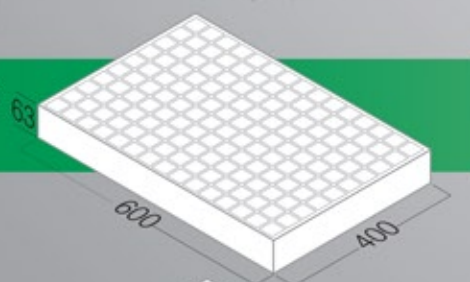

Δίσκοι σποροφύτων ΡΙΖΑΚΟΣ
Η **Βάση** για **γερές ρίζες**

πρώτη επιλογή

ΣΥΣΚΕΥΑΣΙΑ
ΜΟΝΩΣΗ
ΔΟΜΗΣΗ
ΔΙΑΚΟΣΜΗΣΗ

ΔΙΣΚΟΙ ΣΠΟΡΟΦΥΤΩΝ ΔΙΟΓΚΩΜΕΝΟΥ

ΔΙΣΚΟΣ EPS
R-54

ΔΙΣΚΟΣ EPS
R-70

ΔΙΣΚΟΣ EPS
R-77

ΔΙΣΚΟΣ EPS
R-150

ΔΙΣΚΟΣ EPS
R-228/A

ΔΙΣΚΟΣ EPS
R-247

ΔΙΣΚΟΣ EPS
R-330

Θέσεις	Διαστάσεις (mm)	Τεμ/μ ³	Τεμ/μ ²
54 (6x9)	598x394x66	64	4,16
70 (7x10)	600x400x75	55	4,16
77 (7x11)	600x400x70	59	4,16
150 (10x15)	600x400x63	66	4,16
228/A (12x19)	600x400x63	73	4,16
247 (13x19)	600x400x65	64	4,16
330 (15x22)	600x400x51	81	4,10

ΠΟΛΥΣΤΥΡΕΝΙΟΥ (EPS)

Θέσεις	Διαστάσεις (mm)	Τεμ/μ ³	Τεμ/μ ²
112 (8x14)	533x308x58	105	6,10
170 (10x17)	524x332x60	95	5,75
198/A (11x18)	520x330x65	89	5,80
198/B (11x18)	520x330x55	106	5,80
209 (11x19)	536x328x59	96	5,70
220 (11x20)	555x320x58	97	5,60
228/B (12x19)	525x332x57	100	5,70
286 (13x22)	517x308x60	104	6,30

ΔΙΣΚΟΣ EPS
R-336/A

ΔΙΣΚΟΣ EPS
R-336/B

ΔΙΣΚΟΣ EPS
R-360/A

ΔΙΣΚΟΣ EPS
R-360/B

ΔΙΣΚΟΣ EPS
R-448

Θέσεις	Διαστάσεις (mm)	Τεμ/μ ³	Τεμ/μ ²
336/A (14x24)	535x330x67	87	5,70
336/B (14x24)	535x330x65	87	5,70
360/A (15x24)	520x305x50	126	6,30
360/B (15x24)	520x305x40	157	6,30
448 (16x28)	520x315x50	122	6,10