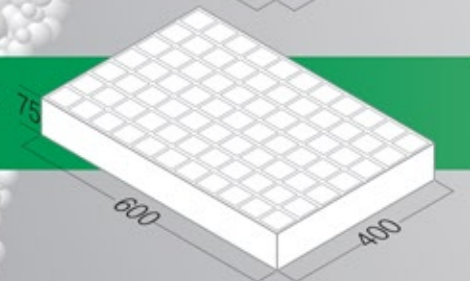

Δίσκοι σποροφύτων ΡΙΖΑΚΟΣ
Η **Βάση** για **γερές ρίζες**

πρώτη επιλογή

ΣΥΣΚΕΥΑΣΙΑ
ΜΟΝΩΣΗ
ΔΟΜΗΣΗ
ΔΙΑΚΟΣΜΗΣΗ

ΔΙΣΚΟΙ ΣΠΟΡΟΦΥΤΩΝ ΔΙΟΓΚΩΜΕΝΟΥ

ΔΙΣΚΟΣ EPS
R-54

ΔΙΣΚΟΣ EPS
R-70

ΔΙΣΚΟΣ EPS
R-77

ΔΙΣΚΟΣ EPS
R-150

ΔΙΣΚΟΣ EPS
R-228/A

ΔΙΣΚΟΣ EPS
R-247

ΔΙΣΚΟΣ EPS
R-330

Θέσεις	Διαστάσεις (mm)	Τεμ/μ ³	Τεμ/μ ²
54 (6x9)	598x394x66	64	4,16
70 (7x10)	600x400x75	55	4,16
77 (7x11)	600x400x70	59	4,16
150 (10x15)	600x400x63	66	4,16
228/A (12x19)	600x400x63	73	4,16
247 (13x19)	600x400x65	64	4,16
330 (15x22)	600x400x51	81	4,10

ΠΟΛΥΣΤΥΡΕΝΙΟΥ (EPS)

Θέσεις	Διαστάσεις (mm)	Τεμ/μ ³	Τεμ/μ ²
112 (8x14)	533x308x58	105	6,10
170 (10x17)	524x332x60	95	5,75
198/A (11x18)	520x330x65	89	5,80
198/B (11x18)	520x330x55	106	5,80
209 (11x19)	536x328x59	96	5,70
220 (11x20)	555x320x58	97	5,60
228/B (12x19)	525x332x57	100	5,70
286 (13x22)	517x308x60	104	6,30

ΔΙΣΚΟΣ EPS
R-336/A

ΔΙΣΚΟΣ EPS
R-336/B

ΔΙΣΚΟΣ EPS
R-360/A

ΔΙΣΚΟΣ EPS
R-360/B

ΔΙΣΚΟΣ EPS
R-448

Θέσεις	Διαστάσεις (mm)	Τεμ/μ ³	Τεμ/μ ²
336/A (14x24)	535x330x67	87	5,70
336/B (14x24)	535x330x65	87	5,70
360/A (15x24)	520x305x50	126	6,30
360/B (15x24)	520x305x40	157	6,30
448 (16x28)	520x315x50	122	6,10