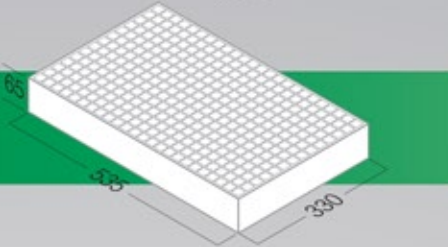

ΔΙΣΚΟΣ EPS
R-228/A

ΔΙΣΚΟΣ EPS
R-247

ΔΙΣΚΟΣ EPS
R-330

Θέσεις	Διαστάσεις (mm)	Τεμ/μ ³	Τεμ/μ ²
54 (6x9)	598x394x66	64	4,16
70 (7x10)	600x400x75	55	4,16
77 (7x11)	600x400x70	59	4,16
150 (10x15)	600x400x63	66	4,16
228/A (12x19)	600x400x63	73	4,16
247 (13x19)	600x400x65	64	4,16
330 (15x22)	600x400x51	81	4,10

ΠΟΛΥΣΤΥΡΕΝΙΟΥ (EPS)

Θέσεις	Διαστάσεις (mm)	Τεμ/μ ³	Τεμ/μ ²
112 (8x14)	533x308x58	105	6,10
170 (10x17)	524x332x60	95	5,75
198/A (11x18)	520x330x65	89	5,80
198/B (11x18)	520x330x55	106	5,80
209 (11x19)	536x328x59	96	5,70
220 (11x20)	555x320x58	97	5,60
228/B (12x19)	525x332x57	100	5,70
286 (13x22)	517x308x60	104	6,30

ΔΙΣΚΟΣ EPS
R-336/A

ΔΙΣΚΟΣ EPS
R-336/B

ΔΙΣΚΟΣ EPS
R-360/A

ΔΙΣΚΟΣ EPS
R-360/B

ΔΙΣΚΟΣ EPS
R-448

Θέσεις	Διαστάσεις (mm)	Τεμ/μ ³	Τεμ/μ ²
336/A (14x24)	535x330x67	87	5,70
336/B (14x24)	535x330x65	87	5,70
360/A (15x24)	520x305x50	126	6,30
360/B (15x24)	520x305x40	157	6,30
448 (16x28)	520x315x50	122	6,10

BOX EPS No 25
ΚΑΣΤΡΑΚΙ

Χωρίς
Καπάκι

Διαστάσεις Εξωτ.
(mm)

498x315x120

Διαστάσεις Εσωτ.
(mm)

464x281x95

Χωρητικότητα
(Kg)

5