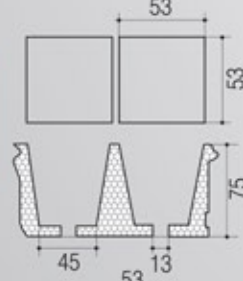

ΔΙΣΚΟΣ EPS
R-70